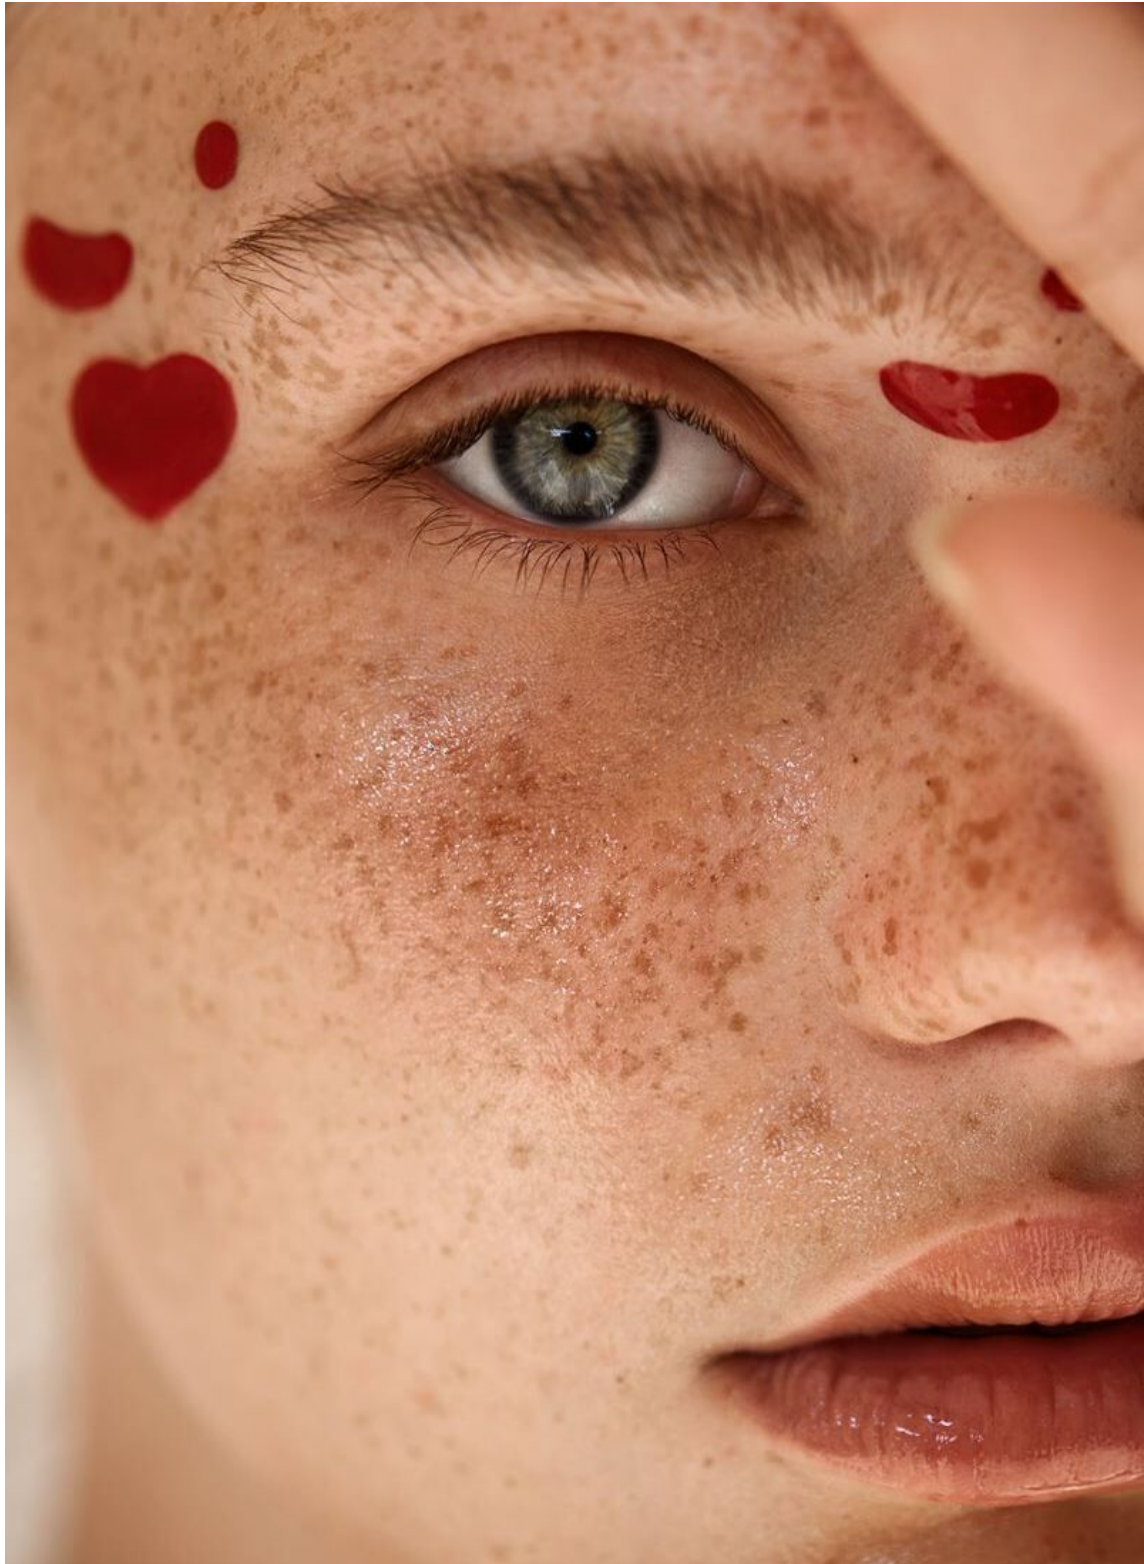

SOFIJA DJORDJEVIC

height 5'9.5 · bust 33" · cup B · waist 23.5" · hips 35.5" · dress 36 EU/6 US/8 UK
shoes size 40 EU/9 US/6.5 UK · hair blonde · eyes blue